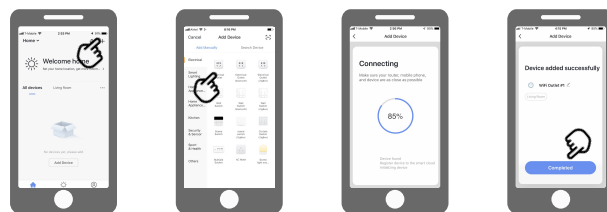

Guia prático de instalação

Remote Axiom IR-1

Você acaba de adquirir um Controle Remoto IR WIFI Axiom, com APP disponível para IOS e ANDROID, além de ser compatível com ALEXA e GOOGLE HOME. Você pode controlar seus televisores, equipamentos de ar-condicionado, entre outros, também é possível configurar temporizadores e automações para facilitar seu dia a dia.

Instalação

Alimentação e posicionamento

Instale o Remote Axiom a uma distância de no máximo 7 metros do equipamento que deseja controlar, pode ser instalado em uma saída USB comum da TV, ou em um carregador USB 5V > 500mA, por se tratar de um sinal luminoso infravermelho, o Remote Axiom tem as mesmas limitações de um controle remoto comum, por isso ele deve ficar numa posição em que o sinal luminoso alcance os equipamentos sem obstáculos,

Ex.: Paredes, móveis, cortinas.

Especificações Técnicas

Tensão de entrada	100~240Vac, 50/60Hz
Conexão Wi-Fi	2.4 GHz, IEEE 802.11b/g/n
Segurança e criptografia	WEP/TKIP/AES
Frequência do Infravermelho	38KHz
Alimentação	USB 5Vdc 500mA
Dimensões	38x83x60 mm

Aplicativo Smart Life

Para iniciar a instalação faça o download do APP "Smart Life", após isso clique em "registrar", insira seu e-mail, clique em "Obter código de verificação". Agora você pode adicionar seus dispositivos.

Adicionando o Plug Axiom

Clique em adicionar, "Outros" e "Infravermelho inteligente", insira os dados requeridos de WIFI e aguarde o Plug Axiom se conectar ao aplicativo, depois clique em completar. Pronto!

Certificado de Garantia

1. Todas as partes, peças e componentes, são garantidos contra eventuais DEFEITOS DE FABRICAÇÃO que porventura venham a apresentar, pelo prazo de 1 (um) ano, contado a partir da data de emissão da nota fiscal do produto.
2. Constatado o defeito, deve se imediatamente comunicar à empresa que efetuou a instalação ou serviço autorizado mais próximo. Somente estes estão autorizados a examinar e sanar o defeito durante o prazo de garantia. Caso contrário esta garantia perde o efeito, pois o produto terá sido violado.
3. Em caso de atendimento domiciliar e/ou necessidade de retirada do produto, as despesas decorrentes de serviços, transporte, segurança de ida e volta do produto, ficam por conta e risco do consumidor.
4. A garantia ficará automaticamente cancelada se o produto for violado, receber maus tratos ou sofrer danos decorrentes de acidentes, quedas, agentes da natureza (raios, inundações), variações de tensão elétrica, sobrecarga acima do especificado e instalação em desacordo com o manual.

A Khronos reserva se o direito de alterar o equipamento sem aviso prévio.
Importado por: CNPJ 78.323.094/000470. País de Origem: China

A CS Comunicação e Segurança reserva-se ao direito de modificar, adicionar ou excluir partes deste manual sem aviso prévio. Não nos responsabilizamos por quaisquer danos ou prejuízos resultantes do uso inadequado deste produto. Em caso de dúvida, consulte nosso departamento de assistência técnica.

02.009.009.015.01

Guia prático de instalação

Remote Axiom IR-1

Você acaba de adquirir um Controle Remoto IR WIFI Axiom, com APP disponível para IOS e ANDROID, além de ser compatível com ALEXA e GOOGLE HOME. Você pode controlar seus televisores, equipamentos de ar-condicionado, entre outros, também é possível configurar temporizadores e automações para facilitar seu dia a dia.

Instalação

Alimentação e posicionamento

Instale o Remote Axiom a uma distância de no máximo 7 metros do equipamento que deseja controlar, pode ser instalado em uma saída USB comum da TV, ou em um carregador USB 5V > 500mA, por se tratar de um sinal luminoso infravermelho, o Remote Axiom tem as mesmas limitações de um controle remoto comum, por isso ele deve ficar numa posição em que o sinal luminoso alcance os equipamentos sem obstáculos,

Ex.: Paredes, móveis, cortinas.

Especificações Técnicas

Tensão de entrada	100~240Vac, 50/60Hz
Conexão Wi-Fi	2.4 GHz, IEEE 802.11b/g/n
Segurança e criptografia	WEP/TKIP/AES
Frequência do Infravermelho	38KHz
Alimentação	USB 5Vdc 500mA
Dimensões	38x83x60 mm

Aplicativo Smart Life