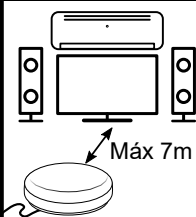

Instalação

Alimentação e posicionamento

Instale o Remote Axiom a uma distância de no máximo 7 metros do equipamento que deseja controlar, pode ser instalado em uma saída USB comum da TV, ou em um carregador USB 5V > 500mA, por se tratar de um sinal luminoso infravermelho, o Remote Axiom tem as mesmas limitações de um controle remoto comum, por isso ele deve ficar numa posição em que o sinal luminoso alcance os equipamentos sem obstáculos,