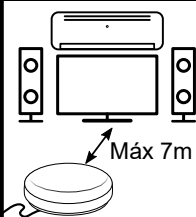

Instalação

Alimentação e posicionamento

Instale o Remote Axiom a uma distância de no máximo 7 metros do equipamento que deseja controlar, pode ser instalado em uma saída USB comum da TV, ou em um carregador USB 5V > 500mA, por se tratar de um sinal luminoso infravermelho, o Remote Axiom tem as mesmas limitações de um controle remoto comum, por isso ele deve ficar numa posição em que o sinal luminoso alcance os equipamentos sem obstáculos,

Ex.: Paredes, móveis, cortinas.

Especificações Técnicas

Tensão de entrada	100~240Vac, 50/60Hz
Conexão Wi-Fi	2.4 GHz, IEEE 802.11b/g/n
Segurança e criptografia	WEP/TKIP/AES
Frequência do Infravermelho	38KHz
Alimentação	USB 5Vdc 500mA
Dimensões	38x83x60 mm

Aplicativo Smart Life

Para iniciar a instalação faça o download do APP "Smart Life", após isso clique em "registrar", insira seu e-mail, clique em "Obter código de verificação". Agora você pode adicionar seus dispositivos.