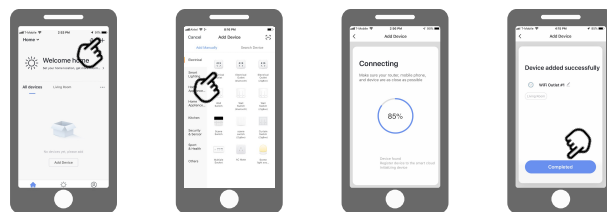

Adicionando o Plug Axiom

Clique em adicionar, "Outros" e "Infravermelho inteligente", insira os dados requeridos de WIFI e aguarde o Plug Axiom se conectar ao aplicativo, depois clique em completar. Pronto!

Certificado de Garantia

1. Todas as partes, peças e componentes, são garantidos contra eventuais DEFEITOS DE FABRICAÇÃO que porventura venham a apresentar, pelo prazo de 1 (um) ano, contado a partir da data de emissão da nota fiscal do produto.
2. Constatado o defeito, deve se imediatamente comunicar à empresa que efetuou a instalação ou serviço autorizado mais próximo. Somente estes estão autorizados a examinar e sanar o defeito durante o prazo de garantia. Caso contrário esta garantia perde o efeito, pois o produto terá sido violado.
3. Em caso de atendimento domiciliar e/ou necessidade de retirada do produto, as despesas decorrentes de serviços, transporte, segurança de ida e volta do produto, ficam por conta e risco do consumidor.
4. A garantia ficará automaticamente cancelada se o produto for violado, receber maus tratos ou sofrer danos decorrentes de acidentes, quedas, agentes da natureza (raios, inundações), variações de tensão elétrica, sobrecarga acima do especificado e instalação em desacordo com o manual.

A Khronos reserva se o direito de alterar o equipamento sem aviso prévio.
Importado por: CNPJ 78.323.094/000470. País de Origem: China

A CS Comunicação e Segurança reserva-se ao direito de modificar, adicionar ou excluir partes deste manual sem aviso prévio. Não nos responsabilizamos por quaisquer danos ou prejuízos resultantes do uso inadequado deste produto. Em caso de dúvida, consulte nosso departamento de assistência técnica.

02.009.009.015.01